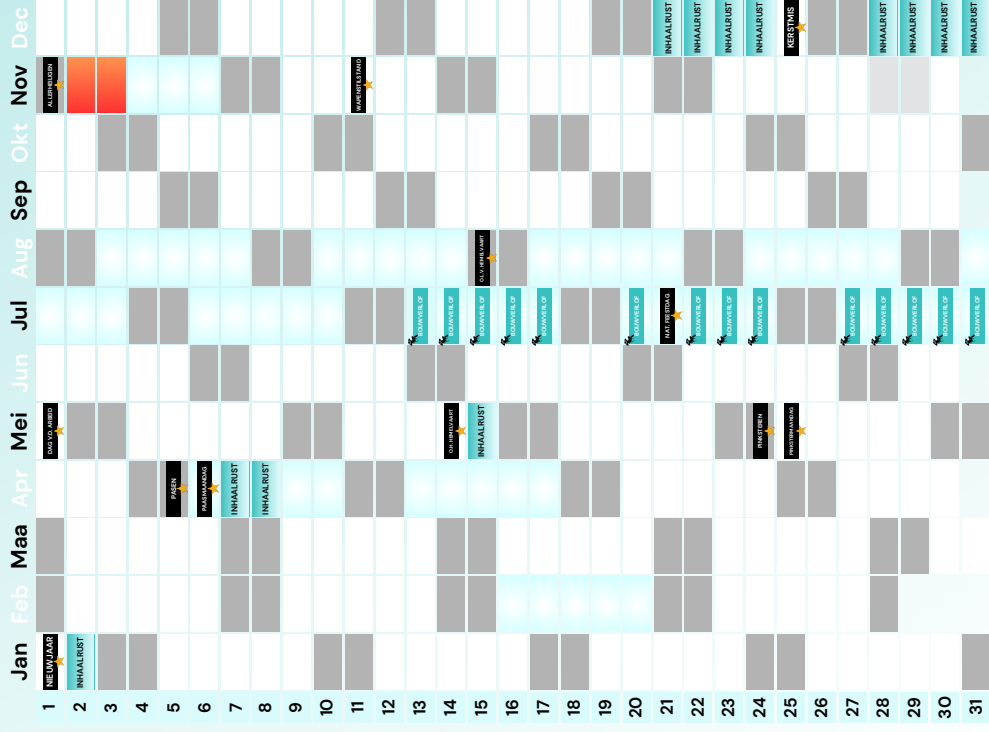

SAVE THE DATE 2025

Batibouw	15/2 – 23/2
Bouwforum	21/02
Amuse	09/05
Open Wervendag	25/05
JV Vlawebo Limburg	02/06
New Vista	04/09
Karting	19/09
Sinterklaas	23/11

Bouwkalender 2025

Bouwkalender
2026